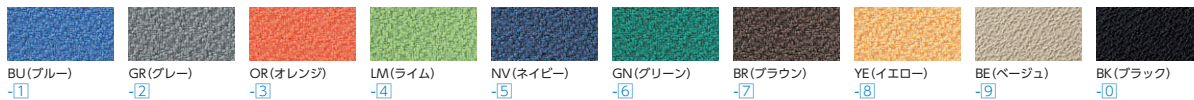

RW45専用バックパネル・サイドパネル

■パネルカラー

布地/ポリエステル100% (再生51%)

■バックパネル

52-1719-□ RG-BP90 □
¥21,400

W900×D12×H1050 ●8kg

■サイドパネル

52-1720-□ RG-SP45 □
¥10,200