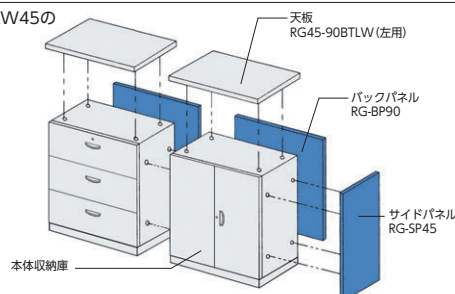

W462×D18×H1050 ●4kg

■木製専用天板(ホワイト)

中間用天板

52-1721-0 RG45-90BTW ¥14,300
W900×D467×H20 ●5kg

端用天板(左用)

52-1722-0 RG45-90BTLW ¥16,000
W918×D467×H20 ●5kg

端用天板(右用)

52-1723-0 RG45-90BTRW ¥16,000
W918×D467×H20 ●5kg

※お客様側から見て左用・右用がございます。

RW45タイプに用途をさらに広げるラインアップ登場。RW45タイプのH1050mm下置用に天板とバックパネルを取り付ければ、中間仕切りやカウンターとして使用できます。

●パネルカラーは、ローパーティションLPXと共通
☒P218~223

■仕様

バックパネル/布張り、
芯材:スチール
サイドパネル/布張り、
芯材:パーティクルボード
天板/メラミン化粧板、20mm厚
芯材:パーティクルボード
天板エッジ/硬質ABS樹脂

●パネルとRW45の設置方法

※バックパネルを使用するときは、専用天板が必要です。

■本体収納庫はRW45下置用(H1050)からお選びください。

●H1050(下置用)

●ベース

RW45シリーズを設置する場合には単体の場合でも必ずベースをご使用のうえ、水平にアジャストしてください。

クウォール大型天板 RW45・RG45シリーズでご利用できます。

●天板RG45-T1890W使用例

クウォール奥行き450mm用の大型天板(D900)です。立ち会議用のハイテーブルや簡単な作業テーブルとしても利用できます。収納庫を背中合わせで連結できるので転倒防止にも役立ちます。

■カラー

■仕様

天板/メラミン化粧板20mm厚、硬質ABS樹脂エッジ巻
芯材/パーティクルボード

●天板RG45-T1890P使用例

RG45-T0990P

RG45-T1890W

RG45-T1890B